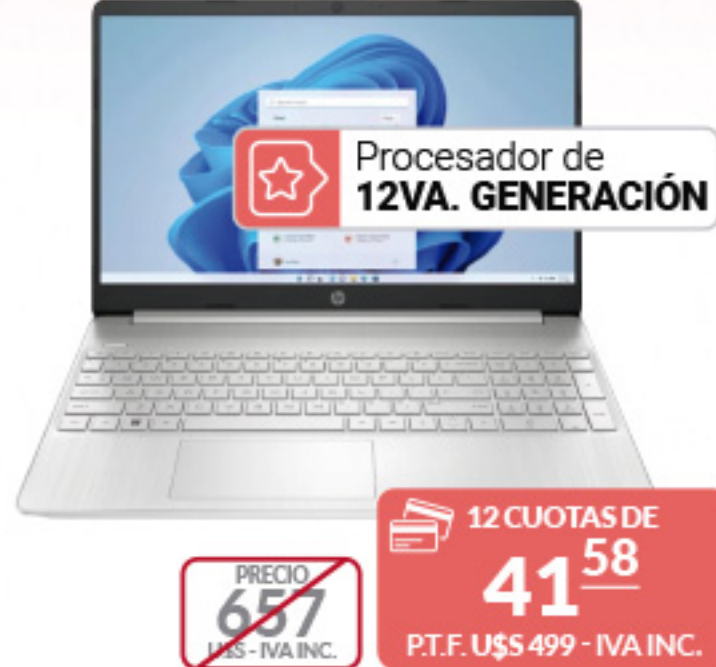

Inspirá a mamá

CON LA MEJOR
TECNOLOGÍA EN

netpc

HP PAVILION 15 CORE I3 12VA. GEN.

- Intel Core i3-1215U 12va. Gen.- 4,4 GHz
- 8 GB RAM DDR5
- 256 GB SSD
- 15.6" LED FULL HD 1920 x 1080
- Intel UHD Graphics
- Windows 11